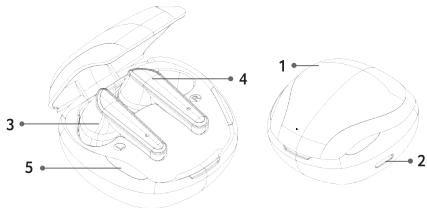

VOSS

VS200

Manual de Instrucciones

Descripción general

1. Estuche de carga
2. Puerto tipo C
3. Auricular
4. Control táctil inteligente (sensor)
5. Luces indicadoras del estuche de carga

Operaciones básicas de los auriculares